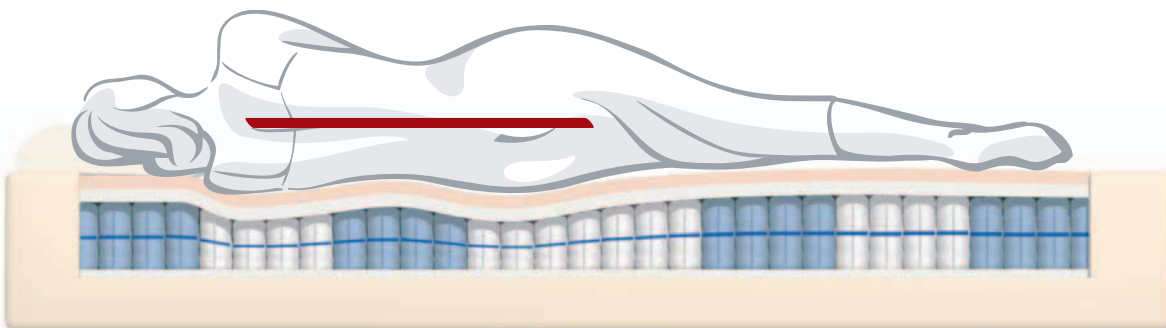

Správné podepření celého těla zajišťují zóny tuhosti, začleněné do konstrukce našich matrací. Kontinentální lůžka Tropico mají tuhost rozdělenou do 7 zón pro zajištění vysokého spánkového komfortu a nejvyšší možné podpory páteře ve všech polohách.